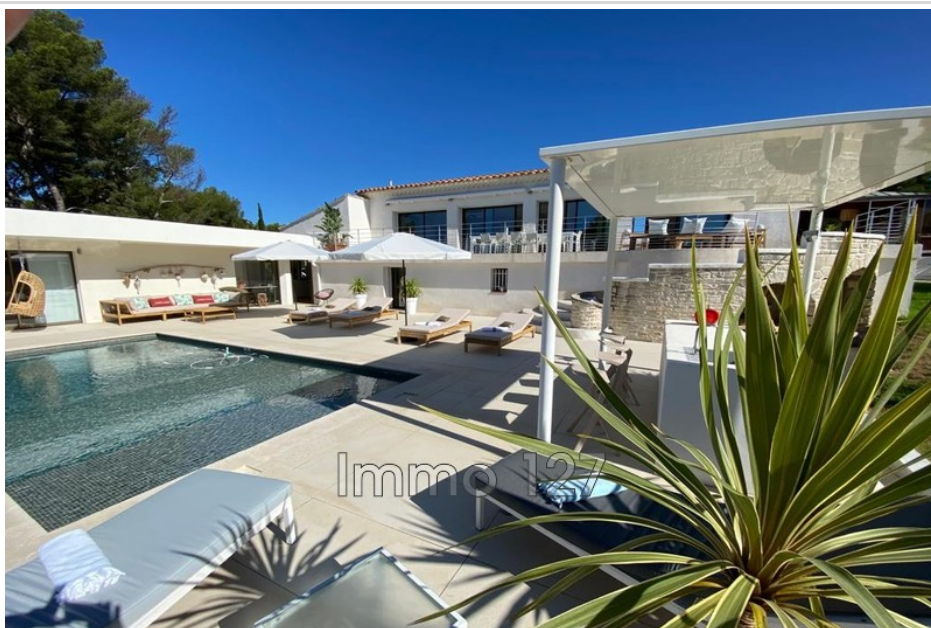

TRANSACTION - LOCATION - GESTION - SYNDIC

12 000 € / mois

Maison location

Surface : 400 m²

Classe énergie (dpe) : Indisponible

Emission de gaz à effet de serre (ges) :

Indisponible

Maison Cassis réf. 908L28M

La Belle Etoile, villa semi contemporaine nichée entre les falaises du Cap Canaille et le Parc National des Calanques Une villa familiale d'environ 400 m² avec un grand jardin de 4000m² et 5 chambres, 3 salle de bains, à l'abri des regards et du bruit avec une vue imprenable sur la mer, le cap Canaille et le château de Cassis. Vous pourrez assister à un magnifique coucher de soleil depuis la terrasse .